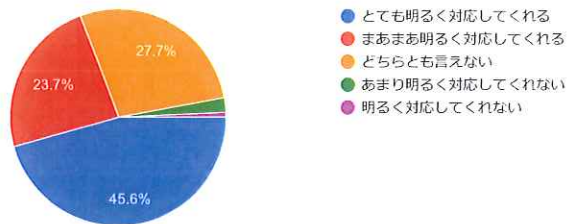

274 件の回答

〔就職課について〕事務手続きの説明はわかりやすいですか（4大1年生以外）

コピー

274 件の回答

〔就職課について〕事務職員は明るく対応してくれますか（4大1年生以外）

コピー

274 件の回答

〔就職課について〕個別に親身になって相談にのってくれますか（4大1年生以外）

コピー

274 件の回答

〔就職課について〕就職課の場所・設備は適切だと思いますか（4大1年生以外）

コピー

274 件の回答

〔就職課について〕 学生への情報・支援・揭示は適切だと思いますか（4
大1年生以外）

274 件の回答

- とても適切だと思う
- まあまあ適切だと思う
- どちらとも言えない
- あまり適切でない
- 適切でない