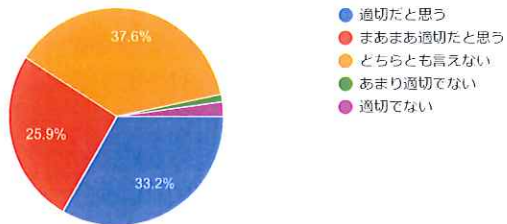

コピー

〔保健室を利用していた学生〕 保健室の場所・設備は適切ですか

274 件の回答