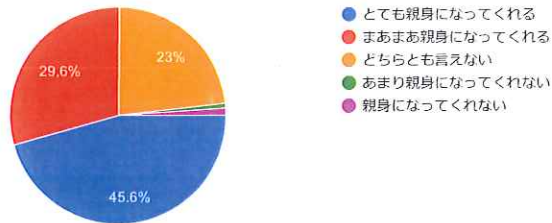

〔教務課について〕 教務課の場所・設備は適切だと思いますか（全員）

コピー

274 件の回答

- 適切だと思う
- まあまあ適切だと思う
- どちらとも言えない
- あまり適切でない
- 適切でない

〔教務課について〕 学生への情報・支援・掲示は適切だと思いますか（全員）

コピー

274 件の回答

- 適切だと思う
- まあまあ適切だと思う
- どちらとも言えない
- あまり適切でない
- 適切でない

〔学生支援課について〕 窓口の対応はスムーズですか（全員）

コピー

274 件の回答

- とてもスムーズ
- まあまあスムーズ
- どちらとも言えない
- あまりスムーズでない
- スムーズでない
- 選択肢 4

〔学生支援課について〕 事務手続きの説明はわかりやすいですか（全員）

274 件の回答

〔学生支援課について〕 事務職員は明るく対応してくれますか（全員）

274 件の回答

〔学生支援課について〕 個別に親身になって相談ののってくれますか（全員）

274 件の回答

〔学生支援課について〕 学生支援課の場所・設備は適切だと思いますか（全員）

274 件の回答

〔学生支援課について〕 学生への情報・支援・掲示は適切だと思いますか（全員）

274 件の回答

〔就職課について〕窓口の対応はスムーズですか（4大1年生以外）

コピー