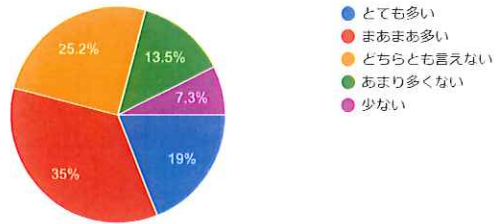

〔保育・教育実習の事前・事後指導について〕保育・教育現場で役立つような場面は多いですか（4大1年生以外）

274 件の回答

〔保育・教育実習の事前・事後指導について〕内容をよく理解できる事前・事後指導ですか（4大1年生以外）

274 件の回答

〔大学行事について〕興味・関心が持てる行事は多いですか（全員）

274 件の回答

〔大学行事について〕保育・教育現場で役立つような場面は多いですか（全員）

274 件の回答