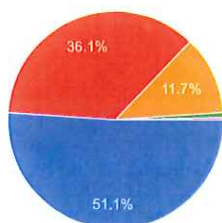

コピー

274 件の回答

〔就職課について〕就職課の場所・設備は適切だと思いますか（4大1年生以外）

コピー

274 件の回答

〔就職課について〕 学生への情報・支援・揭示は適切だと思いますか（4
大1年生以外）

274 件の回答

- とても適切だと思う
- まあまあ適切だと思う
- どちらとも言えない
- あまり適切でない
- 適切でない

〔図書館について〕 窓口の対応はスムーズですか（全員）

274 件の回答

- とてもスムーズ
- まあまあスムーズ
- どちらとも言えない
- あまりスムーズでない
- スムーズでない

〔図書館について〕 事務手続きの説明はわかりやすいですか（全員）

274 件の回答

- とても分かりやすい
- まあまあ分かりやすい
- どちらとも言えない
- あまり分かりやすくない
- 分かりにくい

〔図書館について〕 事務職員は明るく対応してくれますか（全員）

274 件の回答

- とても明るく対応してくれる
- まあまあ明るく対応してくれる
- どちらとも言えない
- あまり明るく対応してくれない
- 明るく対応してくれない

〔図書館について〕 図書館の場所・設備は適切だと思いますか（全員）

274 件の回答

- とても適切だと思う
- まあまあ適切だと思う
- どちらとも言えない
- あまり適切でない
- 適切でない

〔図書館について〕蔵書・資料・教材・掲示は適切で充実していると思いますか（全員）