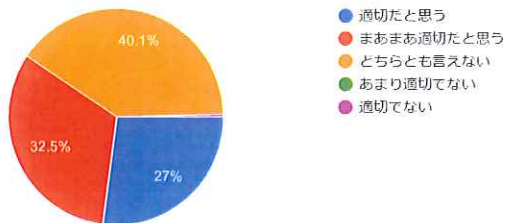

コピー

〔学生相談室を利用していなかった学生〕 様々な悩みを解決するための情報・支援は適切ですか

274 件の回答