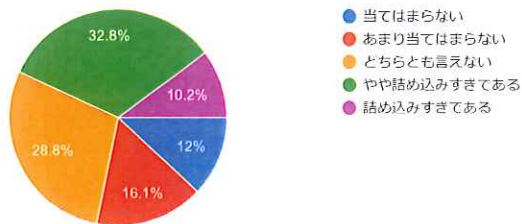

〔授業内容について〕 課題や提出物が多く多忙ではないですか（全員）

274 件の回答