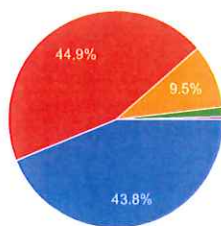

2023年度 学生満足度調査

(回答者数 274 件)

調査実施期間 2024年3月16日～3月25日

調査対象者 4年制大学/短期大学の学生全員

本学に入学してよかったと思っていますか (全員)

274 件の回答

コピー

- とても満足
- まあまあ満足
- どちらとも言えない
- あまり満足していない
- まったく満足していない

後輩に本学への入学を勧めますか (全員)

274 件の回答

コピー

- とても勧める
- やや勧める
- どちらとも言えない
- あまり勧めない
- 勧めない

〔授業内容について〕 保育・幼児教育現場で役に立ちそうな授業は多いですか（全員）

274 件の回答

〔授業内容について〕 内容をよく理解できる授業は多いですか（全員）

274 件の回答