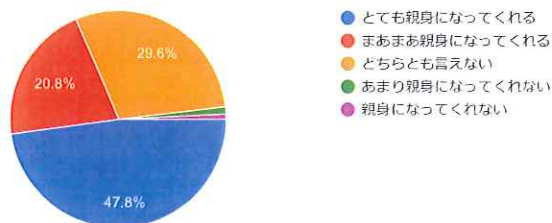

〔学生支援課について〕 個別に親身になって相談ののってくれますか（全員）

274 件の回答

〔学生支援課について〕 学生支援課の場所・設備は適切だと思いますか（全員）

274 件の回答

〔学生支援課について〕 学生への情報・支援・掲示は適切だと思いますか（全員）

274 件の回答

〔就職課について〕窓口の対応はスムーズですか（4大1年生以外）

コピー

274 件の回答

〔就職課について〕事務手続きの説明はわかりやすいですか（4大1年生以外）

コピー

274 件の回答

〔就職課について〕事務職員は明るく対応してくれますか（4大1年生以外）

コピー

274 件の回答

〔就職課について〕個別に親身になって相談にのってくれますか（4大1年生以外）

コピー

274 件の回答

〔就職課について〕就職課の場所・設備は適切だと思いますか（4大1年生以外）

コピー

274 件の回答

〔就職課について〕 学生への情報・支援・揭示は適切だと思いますか（4
大1年生以外）

274 件の回答

- とても適切だと思う
- まあまあ適切だと思う
- どちらとも言えない
- あまり適切でない
- 適切でない