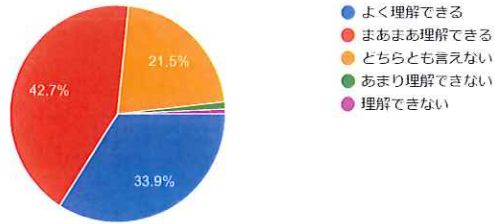

〔保育・教育実習の事前・事後指導について〕保育・教育現場で役立つような場面は多いですか（4大1年生以外）

274 件の回答

〔保育・教育実習の事前・事後指導について〕内容をよく理解できる事前・事後指導ですか（4大1年生以外）

274 件の回答

〔大学行事について〕興味・関心が持てる行事は多いですか（全員）

274 件の回答

〔大学行事について〕保育・教育現場で役立つような場面は多いですか（全員）

274 件の回答

〔大学行事〕参加してよかったと思える行事は多いですか（全員）

コピー

274 件の回答

〔教員について〕教育や指導に熱意をもった教員は多いですか（全員）

コピー

274 件の回答

〔教員について〕学問分野の専門家として優れた教員は多いですか（全員）

コピー