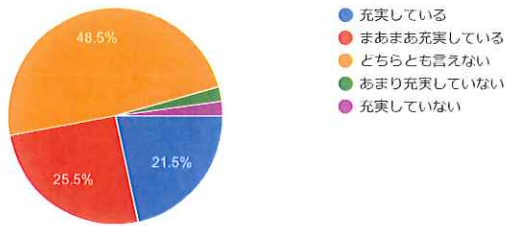

274 件の回答

〔奨学金について〕本学独自の奨学金（マーガレット・ヤング基金、成績優秀者・学生活動等特別奨学金など）は充実していると思いますか（前質問で知っている、まあまあ知っていると回答した者のみ）

コピー

コピー

274 件の回答

〔校風・伝統について〕キリスト教主義に基づいた人間教育を行っていると感じましたか（全員）

コピー

コピー