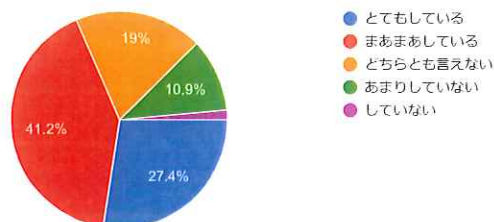

〔学生生活全般〕 キャンパス内および周辺は安全だと思いますか（全員）

274 件の回答

〔学生生活全般〕 駐輪場は利用しやすいですか（利用している者のみ）

274 件の回答

〔学生生活全般〕 ロッカー棟は使用しやすいですか（全員）

274 件の回答

〔学生生活全般〕 ラウンジは使用しやすいですか（全員）

274 件の回答

〔学生生活全般〕 教室は使用しやすいですか（全員）

274 件の回答

〔学生生活全般〕 いつも時間がなく何かに追われている感じがしていますか（全員）

274 件の回答