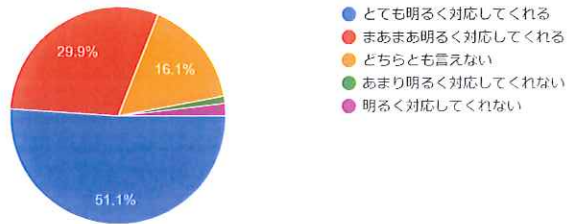

〔教務課について〕 教務課の場所・設備は適切だと思いますか（全員）

コピー

274 件の回答

- 適切だと思う
- まあまあ適切だと思う
- どちらとも言えない
- あまり適切でない
- 適切でない

〔教務課について〕 学生への情報・支援・掲示は適切だと思いますか（全員）

コピー

274 件の回答

- 適切だと思う
- まあまあ適切だと思う
- どちらとも言えない
- あまり適切でない
- 適切でない

〔学生支援課について〕 窓口の対応はスムーズですか（全員）

コピー

274 件の回答

- とてもスムーズ
- まあまあスムーズ
- どちらとも言えない
- あまりスムーズでない
- スムーズでない
- 選択肢 4

〔学生支援課について〕 事務手続きの説明はわかりやすいですか（全員）

274 件の回答

〔学生支援課について〕 事務職員は明るく対応してくれますか（全員）

274 件の回答