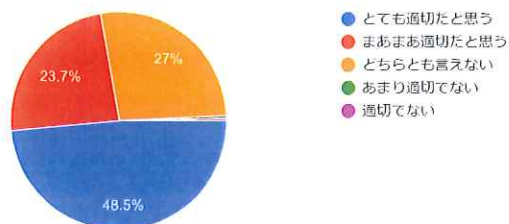

コピー

274 件の回答

〔就職課について〕就職課の場所・設備は適切だと思いますか（4大1年生以外）

コピー

274 件の回答

〔就職課について〕 学生への情報・支援・揭示は適切だと思いますか（4
大1年生以外）

274 件の回答

- とても適切だと思う
- まあまあ適切だと思う
- どちらとも言えない
- あまり適切でない
- 適切でない