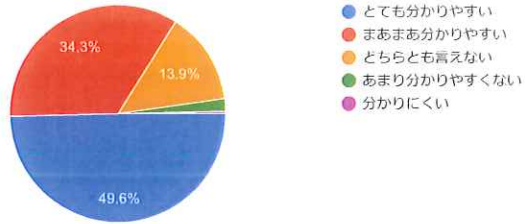

〔学生支援課について〕 窓口の対応はスムーズですか（全員）

コピー

274 件の回答

- とてもスムーズ
- まあまあスムーズ
- どちらとも言えない
- あまりスムーズでない
- スムーズでない
- 選択肢 4

〔学生支援課について〕 事務手続きの説明はわかりやすいですか（全員）

274 件の回答

〔学生支援課について〕 事務職員は明るく対応してくれますか（全員）

274 件の回答