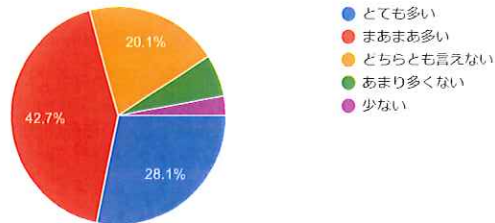

〔保育・教育実習の事前・事後指導について〕保育・教育現場で役立つような場面は多いですか（4大1年生以外）

274 件の回答

〔保育・教育実習の事前・事後指導について〕内容をよく理解できる事前・事後指導ですか（4大1年生以外）

274 件の回答

〔大学行事について〕興味・関心が持てる行事は多いですか（全員）

274 件の回答

〔大学行事について〕保育・教育現場で役立つような場面は多いですか（全員）

274 件の回答

〔大学行事〕参加してよかったと思える行事は多いですか（全員）

コピー

274 件の回答

〔教員について〕教育や指導に熱意をもった教員は多いですか（全員）

コピー

274 件の回答

〔教員について〕学問分野の専門家として優れた教員は多いですか（全員）

コピー