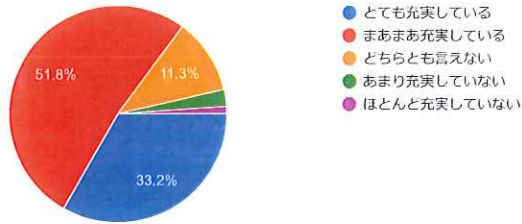

〔授業内容について〕 授業カリキュラム（時間割）は詰め込みすぎではないですか（全員）

274 件の回答