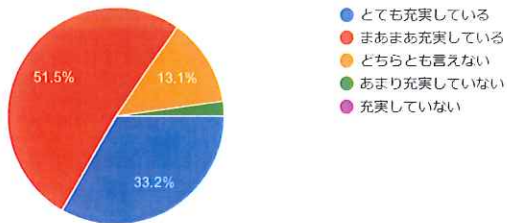

274 件の回答

〔学生生活全般〕 学内の美化は行き届いていますか (全員)

コピー

274 件の回答

〔学生生活全般〕 学内の連絡などの掲示は行き届いていますか (全員)

コピー

274 件の回答

〔学生生活全般〕 キャンパス内および周辺は安全だと思いますか（全員）