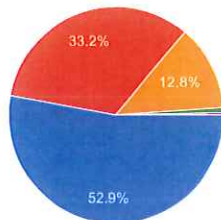

〔教務課について〕 事務職員は明るく対応してくれますか（全員）

コピー

274 件の回答

- とても明るく対応してくれる
- まあまあ明るく対応してくれる
- どちらとも言えない
- あまり明るく対応してくれない
- 明るく対応してくれない

〔教務課について〕 個別に親身になって相談ののってくれますか（全員）

コピー

274 件の回答

- とても親身になってくれる
- まあまあ親身になってくれる
- どちらとも言えない
- あまり親身になってくれない
- 親身になってくれない

〔教務課について〕 教務課の場所・設備は適切だと思いますか（全員）

コピー

274 件の回答

- 適切だと思う
- まあまあ適切だと思う
- どちらとも言えない
- あまり適切でない
- 適切でない

〔教務課について〕 学生への情報・支援・掲示は適切だと思いますか（全員）

コピー

274 件の回答

- 適切だと思う
- まあまあ適切だと思う
- どちらとも言えない
- あまり適切でない
- 適切でない