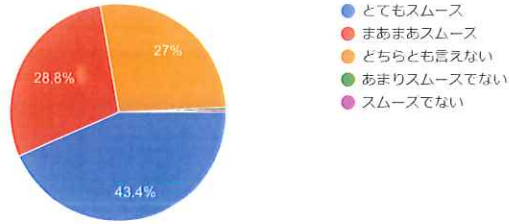

〔就職課について〕窓口の対応はスムーズですか（4大1年生以外）

コピー

274 件の回答

〔就職課について〕事務手続きの説明はわかりやすいですか（4大1年生以外）

コピー

274 件の回答