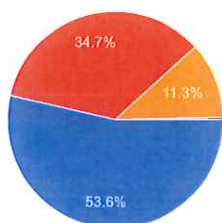

コピー

274 件の回答

〔就職課について〕就職課の場所・設備は適切だと思いますか（4大1年生以外）

コピー

274 件の回答

〔就職課について〕 学生への情報・支援・揭示は適切だと思いますか（4
大1年生以外）

274 件の回答

- とても適切だと思う
- まあまあ適切だと思う
- どちらとも言えない
- あまり適切でない
- 適切でない

〔図書館について〕 窓口の対応はスムーズですか（全員）

274 件の回答

- とてもスムーズ
- まあまあスムーズ
- どちらとも言えない
- あまりスムーズでない
- スムーズでない

〔図書館について〕 事務手続きの説明はわかりやすいですか（全員）

274 件の回答

- とても分かりやすい
- まあまあ分かりやすい
- どちらとも言えない
- あまり分かりやすくない
- 分かりにくい

〔図書館について〕 事務職員は明るく対応してくれますか（全員）

274 件の回答

- とても明るく対応してくれる
- まあまあ明るく対応してくれる
- どちらとも言えない
- あまり明るく対応してくれない
- 明るく対応してくれない

〔図書館について〕 図書館の場所・設備は適切だと思いますか（全員）

274 件の回答

- とても適切だと思う
- まあまあ適切だと思う
- どちらとも言えない
- あまり適切でない
- 適切でない

〔図書館について〕蔵書・資料・教材・掲示は適切で充実していると思いますか（全員）