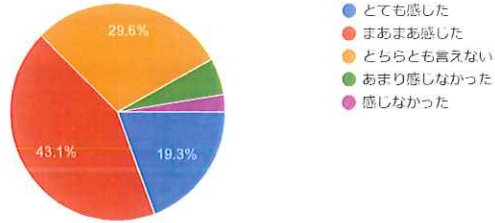

274 件の回答

〔校風・伝統について〕礼拝等に参加すると心の安らぎを感じましたか（全員）

コピー

コピー

274 件の回答

〔校風・伝統について〕 礼拝等に参加すると自分自身を見つめ直すよい機会だと感じましたか（全員）

274 件の回答

〔校風・伝統について〕 キリスト教主義の大学に入学してよかったと思えますか（全員）