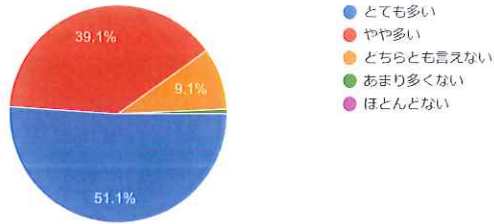

2023年度 学生満足度調査

(回答者数 274 件)

調査実施期間 2024年3月16日～3月25日

調査対象者 4年制大学/短期大学の学生全員

本学に入学してよかったと思っていますか (全員)

274 件の回答

コピー

- とても満足
- まあまあ満足
- どちらとも言えない
- あまり満足していない
- まったく満足していない

後輩に本学への入学を勧めますか (全員)

274 件の回答

コピー

- とても勧める
- やや勧める
- どちらとも言えない
- あまり勧めない
- 勧めない

〔授業内容について〕 保育・幼児教育現場で役に立ちそうな授業は多いですか（全員）

274 件の回答

〔授業内容について〕 内容をよく理解できる授業は多いですか（全員）

274 件の回答