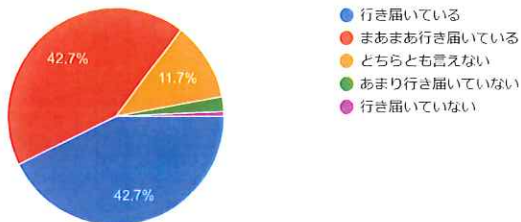

274 件の回答

〔学生生活全般〕 学内の美化は行き届いていますか (全員)

コピー

274 件の回答

〔学生生活全般〕 学内の連絡などの掲示は行き届いていますか (全員)

コピー

274 件の回答

〔学生生活全般〕 キャンパス内および周辺は安全だと思いますか（全員）