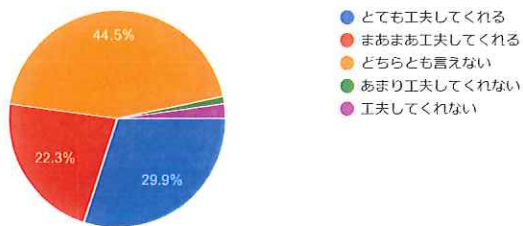

〔教務課について〕窓口の対応はスムーズですか（全員）

コピー

274 件の回答