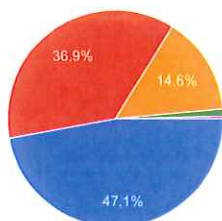

コピー

274 件の回答

〔就職課について〕就職課の場所・設備は適切だと思いますか（4大1年生以外）

コピー

274 件の回答

〔就職課について〕 学生への情報・支援・揭示は適切だと思いますか（4
大1年生以外）

274 件の回答

- とても適切だと思う
- まあまあ適切だと思う
- どちらとも言えない
- あまり適切でない
- 適切でない

〔図書館について〕 窓口の対応はスムーズですか（全員）

274 件の回答

- とてもスムーズ
- まあまあスムーズ
- どちらとも言えない
- あまりスムーズでない
- スムーズでない

〔図書館について〕 事務手続きの説明はわかりやすいですか（全員）

274 件の回答

- とても分かりやすい
- まあまあ分かりやすい
- どちらとも言えない
- あまり分かりやすくない
- 分かりにくい

〔図書館について〕 事務職員は明るく対応してくれますか（全員）

274 件の回答

- とても明るく対応してくれる
- まあまあ明るく対応してくれる
- どちらとも言えない
- あまり明るく対応してくれない
- 明るく対応してくれない

〔図書館について〕 図書館の場所・設備は適切だと思いますか（全員）

274 件の回答

- とても適切だと思う
- まあまあ適切だと思う
- どちらとも言えない
- あまり適切でない
- 適切でない

〔図書館について〕蔵書・資料・教材・掲示は適切で充実していると思いますか（全員）