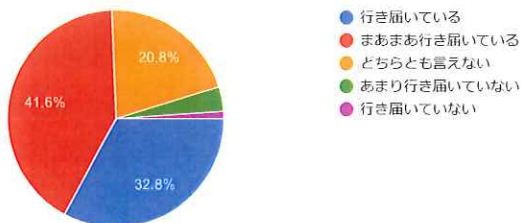

274 件の回答

〔学生生活全般〕 学内の美化は行き届いていますか (全員)

コピー

274 件の回答

〔学生生活全般〕 学内の連絡などの掲示は行き届いていますか (全員)

コピー

274 件の回答

〔学生生活全般〕 キャンパス内および周辺は安全だと思いますか（全員）