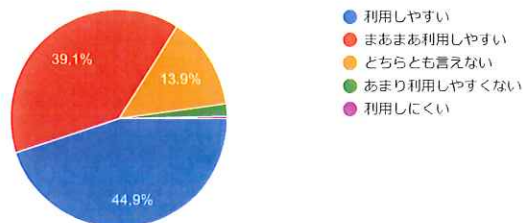

〔学生生活全般〕 いつも時間がなく何かに追われている感じがしていますか（全員）

274 件の回答