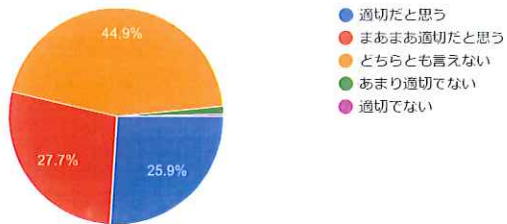

コピー

〔学生相談室を利用していた学生〕 様々な悩みを解決するための情報・支援は適切ですか

274 件の回答

コピー

〔学生相談室を利用していなかった学生〕 学生相談室の場所・設備は適切ですか

274 件の回答

コピー

〔学生相談室を利用していなかった学生〕 様々な悩みを解決するための情報・支援は適切ですか