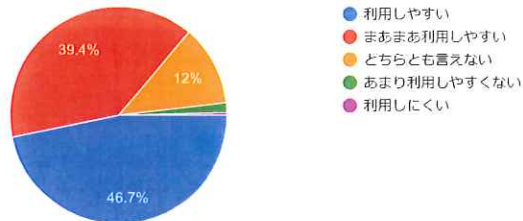

274 件の回答

〔学生生活全般〕 学内の美化は行き届いていますか (全員)

コピー

274 件の回答

〔学生生活全般〕 学内の連絡などの掲示は行き届いていますか (全員)

コピー

274 件の回答

〔学生生活全般〕 キャンパス内および周辺は安全だと思いますか（全員）

274 件の回答

〔学生生活全般〕 駐輪場は利用しやすいですか（利用している者のみ）

274 件の回答

〔学生生活全般〕 ロッカー棟は使用しやすいですか（全員）

274 件の回答

〔学生生活全般〕 ラウンジは使用しやすいですか（全員）

274 件の回答

〔学生生活全般〕 教室は使用しやすいですか（全員）