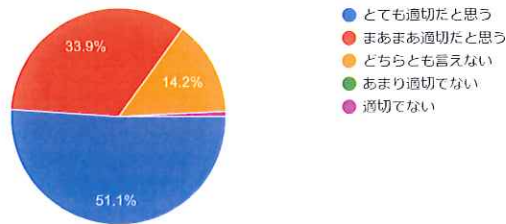

〔学生支援課について〕 個別に親身になって相談ののってくれますか（全員）

274 件の回答

〔学生支援課について〕 学生支援課の場所・設備は適切だと思いますか（全員）

274 件の回答

〔学生支援課について〕 学生への情報・支援・掲示は適切だと思いますか（全員）

274 件の回答

〔就職課について〕窓口の対応はスムーズですか（4大1年生以外）

コピー

274 件の回答

〔就職課について〕事務手続きの説明はわかりやすいですか（4大1年生以外）

コピー

274 件の回答

〔就職課について〕事務職員は明るく対応してくれますか（4大1年生以外）

コピー

274 件の回答

〔就職課について〕個別に親身になって相談にのってくれますか（4大1年生以外）