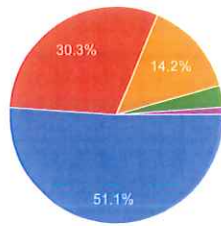

〔教務課について〕 事務職員は明るく対応してくれますか（全員）

コピー

274 件の回答

- とても明るく対応してくれる
- まあまあ明るく対応してくれる
- どちらとも言えない
- あまり明るく対応してくれない
- 明るく対応してくれない

〔教務課について〕 個別に親身になって相談ののってくれますか（全員）

コピー

274 件の回答