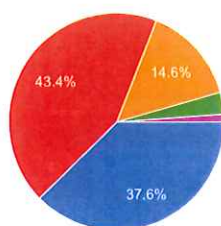

2023年度 学生満足度調査

(回答者数 274 件)

調査実施期間 2024年3月16日～3月25日

調査対象者 4年制大学/短期大学の学生全員

本学に入学してよかったと思っていますか (全員)

274 件の回答

コピー

- とても満足
- まあまあ満足
- どちらとも言えない
- あまり満足していない
- まったく満足していない

後輩に本学への入学を勧めますか (全員)

274 件の回答

コピー

- とても勧める
- やや勧める
- どちらとも言えない
- あまり勧めない
- 勧めない

〔授業内容について〕 保育・幼児教育現場で役に立ちそうな授業は多いですか（全員）

274 件の回答

〔授業内容について〕 内容をよく理解できる授業は多いですか（全員）

274 件の回答