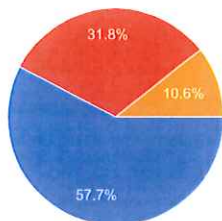

- とてもスムーズ
- まあまあスムーズ
- どちらとも言えない
- あまりスムーズでない
- スムーズでない

〔図書館について〕 事務手続きの説明はわかりやすいですか（全員）

274 件の回答