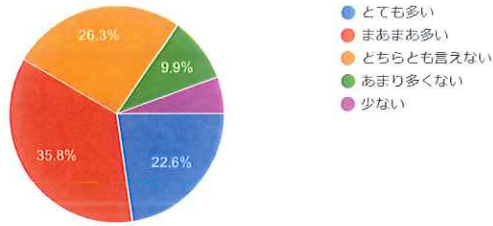

〔保育・教育実習の事前・事後指導について〕保育・教育現場で役立つような場面は多いですか（4大1年生以外）

274 件の回答

〔保育・教育実習の事前・事後指導について〕内容をよく理解できる事前・事後指導ですか（4大1年生以外）

274 件の回答

〔大学行事について〕興味・関心が持てる行事は多いですか（全員）

274 件の回答

〔大学行事について〕保育・教育現場で役立つような場面は多いですか（全員）

274 件の回答

〔大学行事〕参加してよかったと思える行事は多いですか（全員）

コピー

274 件の回答

〔教員について〕教育や指導に熱意をもった教員は多いですか（全員）

コピー

274 件の回答

〔教員について〕学問分野の専門家として優れた教員は多いですか（全員）

コピー