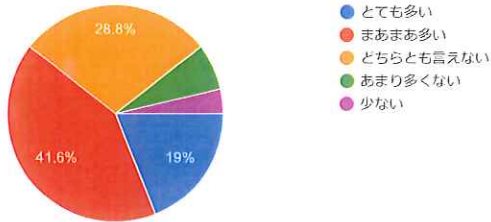

コピー

〔学生について〕勉学に熱心な学生は多いですか（全員）

274 件の回答