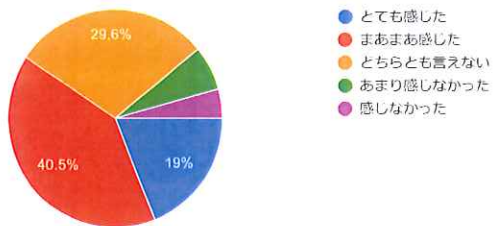

274 件の回答

〔校風・伝統について〕礼拝等に参加すると心の安らぎを感じましたか（全員）

コピー

コピー

274 件の回答

〔校風・伝統について〕 礼拝等に参加すると自分自身を見つめ直すよい機会だと感じましたか（全員）

274 件の回答

〔校風・伝統について〕 キリスト教主義の大学に入学してよかったと思えますか（全員）