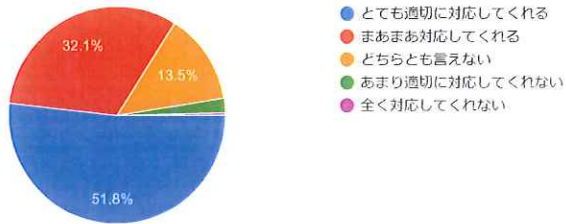

274 件の回答

〔アドバイザー制度〕コミュニケーションはとりやすいですか（全員）

コピー

274 件の回答

〔アドバイザー制度〕個人の悩みなど適切に対応してくれましたか（全員）

コピー

274 件の回答

〔アドバイザー制度〕ゼミナール（修了研究）の進め方を工夫してくれましたか（短大2年生のみ回答）