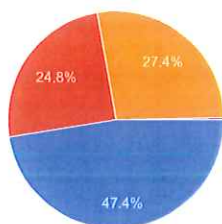

274 件の回答

〔就職課について〕事務手続きの説明はわかりやすいですか（4大1年生以外）

コピー

274 件の回答

〔就職課について〕事務職員は明るく対応してくれますか（4大1年生以外）

コピー

274 件の回答

〔就職課について〕個別に親身になって相談にのってくれますか（4大1年生以外）

コピー

274 件の回答

〔就職課について〕就職課の場所・設備は適切だと思いますか（4大1年生以外）

コピー

274 件の回答

〔就職課について〕 学生への情報・支援・揭示は適切だと思いますか（4
大1年生以外）

274 件の回答

- とても適切だと思う
- まあまあ適切だと思う
- どちらとも言えない
- あまり適切でない
- 適切でない