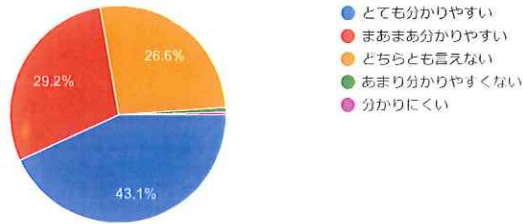

〔就職課について〕事務職員は明るく対応してくれますか（4大1年生以外）

コピー

274 件の回答