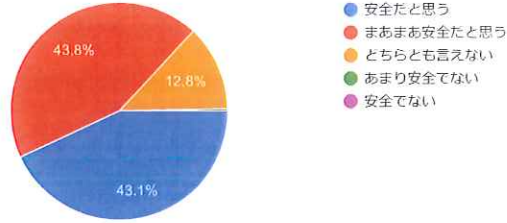

〔学生生活全般〕 キャンパス内および周辺は安全だと思いますか（全員）

274 件の回答

〔学生生活全般〕 駐輪場は利用しやすいですか（利用している者のみ）

274 件の回答