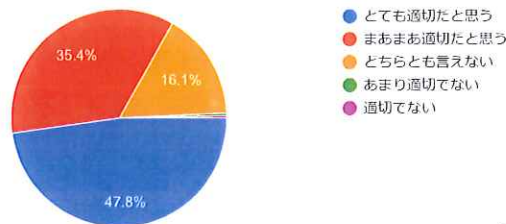

〔学生支援課について〕 個別に親身になって相談ののってくれますか（全員）

274 件の回答

〔学生支援課について〕 学生支援課の場所・設備は適切だと思いますか（全員）

274 件の回答

〔学生支援課について〕 学生への情報・支援・掲示は適切だと思いますか（全員）

274 件の回答

〔就職課について〕窓口の対応はスムーズですか（4大1年生以外）

コピー

274 件の回答

〔就職課について〕事務手続きの説明はわかりやすいですか（4大1年生以外）

コピー

274 件の回答

〔就職課について〕事務職員は明るく対応してくれますか（4大1年生以外）

コピー

274 件の回答

〔就職課について〕個別に親身になって相談にのってくれますか（4大1年生以外）