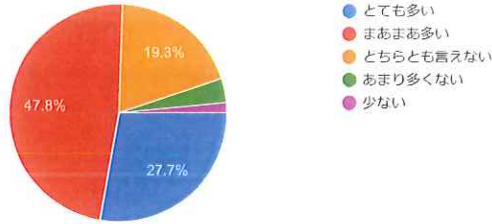

〔教員について〕 授業の進め方や指導法を工夫してくれる教員は多いですか（全員）

274 件の回答

〔教員について〕 進路、悩みなど相談にのり適切なアドバイスをくれる教員は多いですか（全員）

274 件の回答