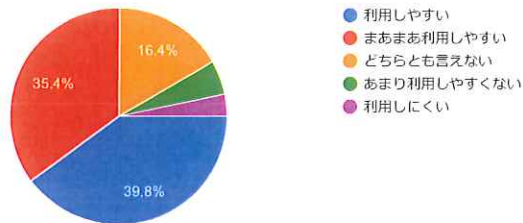

274 件の回答

〔学生生活全般〕 学内の美化は行き届いていますか (全員)

コピー

274 件の回答

〔学生生活全般〕 学内の連絡などの掲示は行き届いていますか (全員)

コピー

274 件の回答

〔学生生活全般〕 キャンパス内および周辺は安全だと思いますか（全員）

274 件の回答

〔学生生活全般〕 駐輪場は利用しやすいですか（利用している者のみ）

274 件の回答

〔学生生活全般〕 ロッカー棟は使用しやすいですか（全員）

274 件の回答

〔学生生活全般〕 ラウンジは使用しやすいですか（全員）

274 件の回答

〔学生生活全般〕 教室は使用しやすいですか（全員）