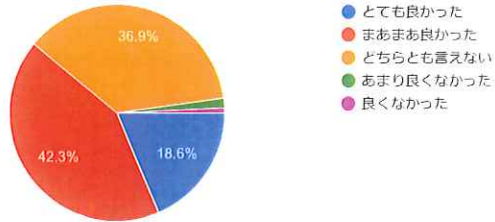

〔校風・伝統について〕 礼拝の時間や回数等に工夫が必要だと思いますか（全員）

274 件の回答