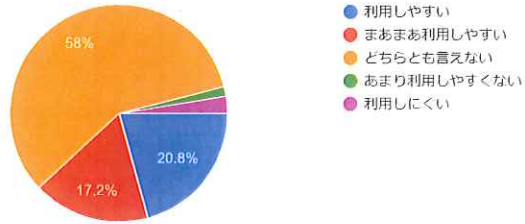

〔学生生活全般〕 ロッカー棟は使用しやすいですか（全員）

274 件の回答