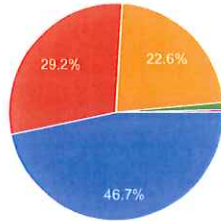

〔教務課について〕 事務職員は明るく対応してくれますか（全員）

コピー

274 件の回答

- とても明るく対応してくれる
- まあまあ明るく対応してくれる
- どちらとも言えない
- あまり明るく対応してくれない
- 明るく対応してくれない

〔教務課について〕 個別に親身になって相談ののってくれますか（全員）

コピー

274 件の回答

- とても親身になってくれる
- まあまあ親身になってくれる
- どちらとも言えない
- あまり親身になってくれない
- 親身になってくれない

〔教務課について〕 教務課の場所・設備は適切だと思いますか（全員）

コピー

274 件の回答

- 適切だと思う
- まあまあ適切だと思う
- どちらとも言えない
- あまり適切でない
- 適切でない

〔教務課について〕 学生への情報・支援・掲示は適切だと思いますか（全員）

コピー

274 件の回答

- 適切だと思う
- まあまあ適切だと思う
- どちらとも言えない
- あまり適切でない
- 適切でない