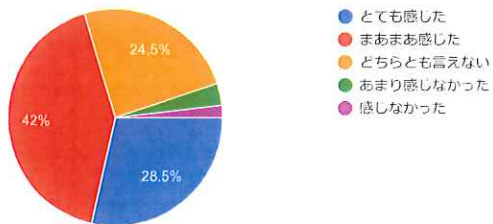

〔校風・伝統について〕礼拝等に参加すると心の安らぎを感じましたか（全員）

コピー

コピー

274 件の回答