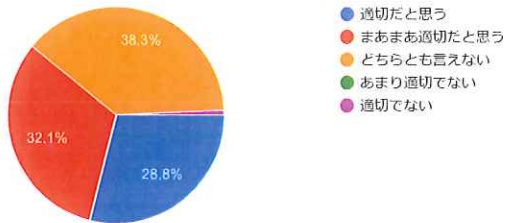

〔学生生活全般〕 学内の施設は利用しやすく充実していますか (全員)

コピー

274 件の回答