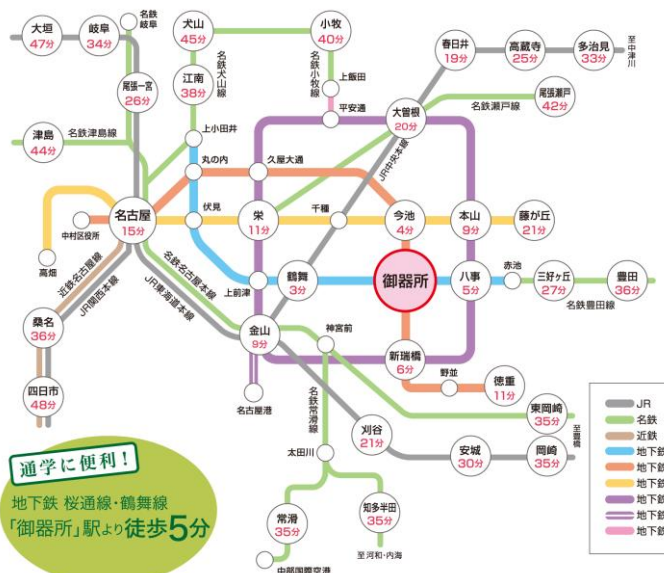

11/16  
(土)

名古屋柳城短期大学の受験を検討されている方も気軽にお越しください。

## Christmas Twilight Open campus

《名古屋柳城女子大学・名古屋柳城短期大学 同日開催》

16:00~18:00 (15:30 受付開始)

12/14 (土)

柳城学院チャペル

- 聖歌隊による讃美歌 ●キャンドルサービス
- クリスマスのお話
- 一緒に歌おう! クリスマスソング♪
- 柳城生とおしゃべりしよう! ●個別相談

《詳細は後日お知らせします》

正門横に4年制大学のための新校舎5号館を建設中。着々とキャンパス整備が進んでいます。

名古屋柳城女子大学 (2020年4月開学)

466-0034 名古屋市昭和区明月町2-54

【お問い合わせ】 入試広報課直通 (052-848-8281)

■各地から「御器所」駅までの所要時間の目安

通学に便利!  
地下鉄 桜通線・鶴舞線  
「御器所」駅より徒歩5分